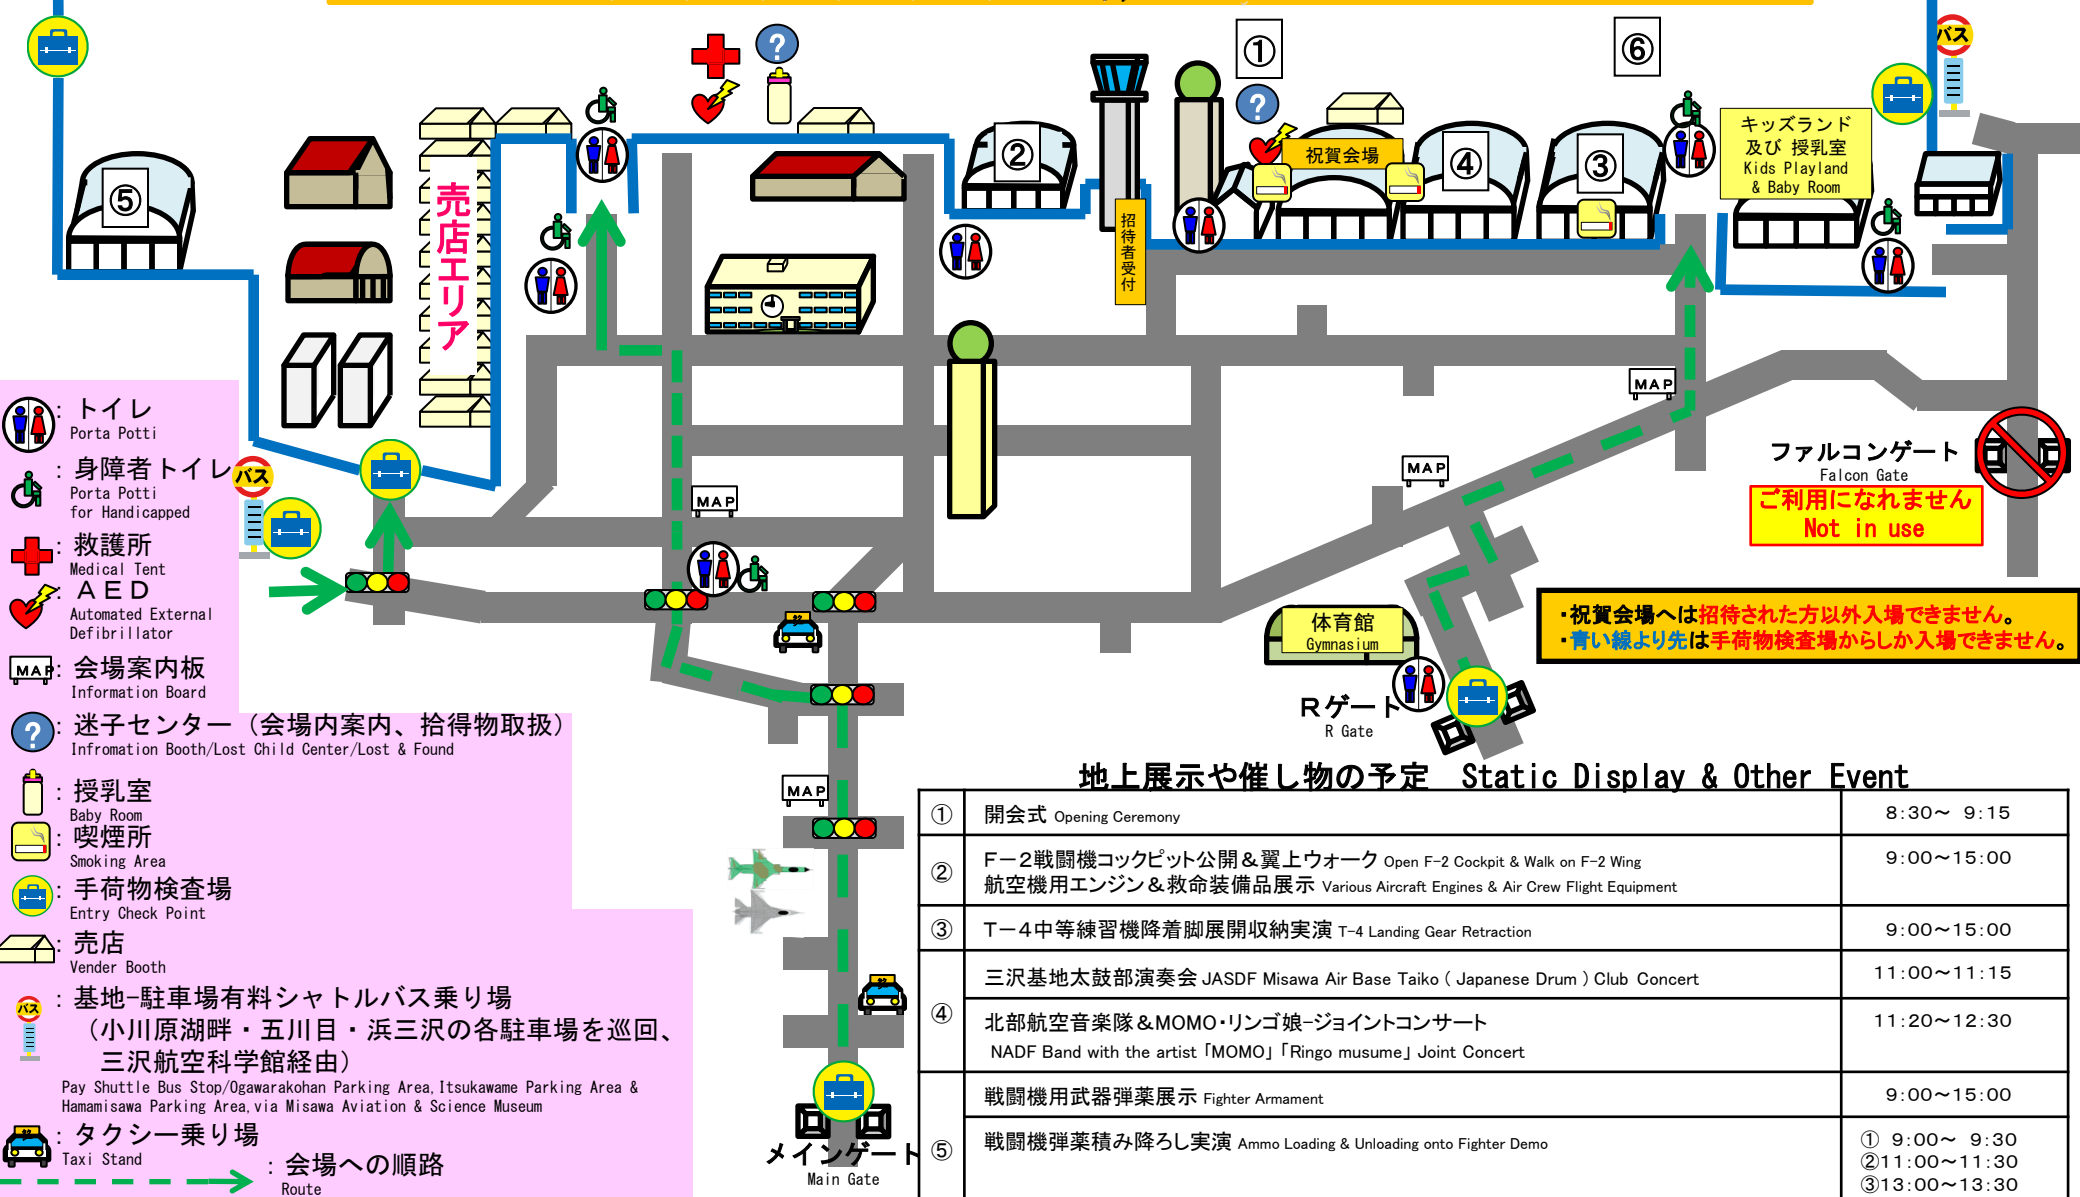

【来場方法についてのお願い】

- 当日は、三沢市内及び主要幹線道路は混雑が予想されますので、公共交通機関のご利用をお奨めします。
なお、当日は、青い森鉄道三沢駅と三沢基地正門（メインゲート）付近の間で有料のシャトルバスが運行されます。また、小川原湖畔駐車場、五川目駐車場、浜三沢駐車場と基地内バス乗り場の間でも有料のシャトルバスが運行されます。
- 三沢基地へは、案内板や誘導に従ってお越しください。
- 三沢基地への入退場は、メインゲート、Rゲートのいずれかをご利用ください。
- 三沢基地司令発行の駐車券をお持ちでない方は、お車で基地内に進入できません。また、基地内の駐車場も利用できません。

【皆様の笑顔と安全のために】

すべての方に楽しく安全にお過ごしいただくため、以下の事項に加えて、マナーやモラルをお守り下さい。

【三沢基地における禁止行為】

- 指定場所以外での喫煙及びゴミの投げ捨て。
- 開放されていない区域及び施設への立ち入り。
- 一切の政治活動及び無許可での営業活動。
- 集会、ピラ配り、ポスター及び横断幕の掲示等。
- 宣伝行為のためのちらし配り、プラカードの所持、たすき等の装着。
- 軍服、迷彩服を上下着用しての来場。
- 小型無人機（ドローン等）の持ち込み及び基地上空、基地周辺での飛行
- 歩きながらの携帯電話及びスマートフォンの操作
- その他主催者側が行事進行や施設運営管理の妨げ又は他の来場者に迷惑となると判断する一切の行為。

※諸事情により、催し物の一部又は航空祭のすべての日程を中止又は変更する場合があります。

※航空祭は15:00に終了します。また、駐車場行き最終バスは17:00となっておりますので、航空祭終了後は早めの退場をよろしくお願いいたします。

※会場内では係員の誘導や指示に従ってください。係員の指示に従っていただけない場合は、退場していただく場合があります。

会場案内図 Information Map

装備品展示エリア Main Static Display Area

・航空機：F-2、E-2C、CH-47、T-4等
 ・車両器材等：ペトリオット、短SAM、VADS、LAV、消防車両、除雪車両等

- トイレ Porta Potti
 - 身障者トイレ Porta Potti for Handicapped
 - 救護所 Medical Tent AED Automated External Defibrillator
 - 会場案内板 Information Board
 - 迷子センター (会場内案内、拾得物取扱) Infomation Booth/Lost Child Center/Lost & Found
 - 授乳室 Baby Room
 - 喫煙所 Smoking Area
 - 手荷物検査場 Entry Check Point
 - 売店 Vender Booth
 - 基地-駐車場有料シャトルバス乗り場 (小川原湖畔・五川目・浜三沢の各駐車場を巡回、三沢航空科学館経由) Pay Shuttle Bus Stop/Ogawarakohan Parking Area, Itsukawame Parking Area & Hamamisawa Parking Area, via Misawa Aviation & Science Museum
 - タクシー乗り場 Taxi Stand
- 会場への順路 Route