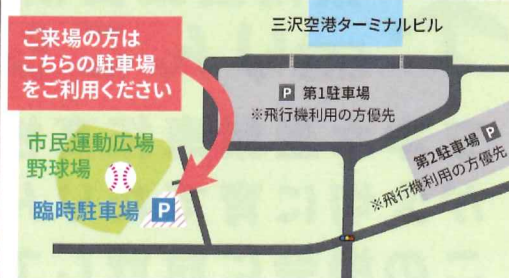

※時刻は、月により変更する場合がありますので、詳細はJALホームページ又は、電話でお問い合わせください

JAL(予約・案内) ☎0570-025-071

※最新のフライト情報、交通アクセス情報、駐車場(第1・第2駐車場:無料)の空き状況、三沢空港発着予約型乗合タクシー(空港と八食センター・八戸駅間)などの情報は、三沢空港ターミナルホームページから

### P 駐車場案内

ご来場の方は臨時駐車場をご利用ください

ご来場の方はこちらの駐車場をご利用ください

市民運動広場  
野球場  
臨時駐車場 P

【お問合せ】三沢空港ターミナル  
0176-53-7500(代)