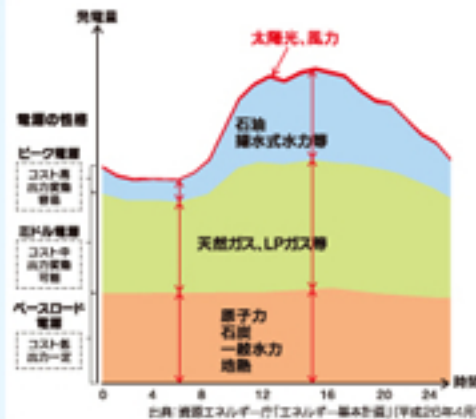

えねるぎーインフォメーション

我が国のエネルギー政策の基本的な方向性を示す「エネルギー基本計画」が平成25年4月に閣議決定されました。その中で、各エネルギー源の位置づけや政策の方向性が示されています。各エネルギー源の強みが活き、弱みが補われる、強力で現実的かつ多面的な供給構造の実現を目指しています。

(各エネルギー源の位置づけ)

再生可能エネルギー(※)	温室効果ガス排出のない、重要な国産エネルギー源。導入を最大限加速し、積極的に推進。
原子力	低炭素の国産エネルギー源として、優れた安定供給性と効率性を有しており、運転コストが低減で実効も少なく、運転時には温室効果ガス排出がないことから、安全性の確保を大前提に、エネルギー供給の安定性に寄与する重要なベースロード電源。原子力発電については、省エネ・再生可能エネルギーの導入や火力発電の効率化などにより、可能な限り削減される。その方針の下で、我が国の今後のエネルギー戦略を踏まえ、安定供給、コスト削減、設備の改善、人材育成等の観点から、慎重にいくべき役割を担う。
石炭	安定性・経済性に優れた重要なベースロード電源。
天然ガス	ミドル電源の中心的役割を担う。今後役割を拡大していく重要なエネルギー源。
石油	ピーク電源としても一定の機能を担う。今後とも活用していく重要なエネルギー源。

(※)再生可能エネルギー:太陽光、風力、地熱、水力、バイオマス・バイオ燃料
「エネルギー基本計画」の本文は、経済産業省資源エネルギー庁のホームページに掲載されていますので、ぜひご覧下さい。