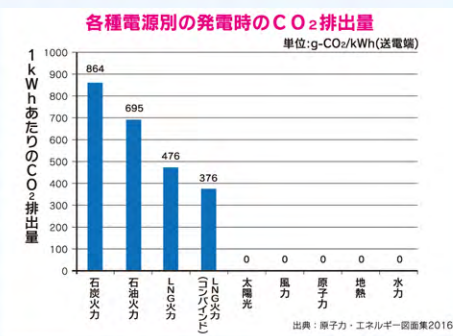

ためになる情報いろいろ 日時: 8月20日(土)15:00~ 場所: スカイプラザミサワ

三沢まつり会場内の「えねるぎー情報ブース」にお気軽にお立ち寄りください

放射線 エネルギー 原子力

最新の原子力・エネルギー情報についてわかりやすくご説明します お子さま向け体験コーナーもあるよ!

えねるぎークイズ

火力発電では石炭、石油、天然ガスといった燃料が使われますが、このうち、発電する時に地球温暖化の原因とされる二酸化炭素(CO₂)をもっとも多く排出するのは?

①石炭 ②石油 ③天然ガス

答えはこのチラシのウラ

山車合同運行参加祭礼名

<p>ふるまき祭礼 不動神社～変わらない想い～</p>	<p>平畑祭礼委員会 岳飛伝～精忠岳飛金軍を討つ～</p>	<p>大通り祭礼委員会 新三国志 猛将達の戦い</p>
<p>薬師町祭礼委員会 「一寸法師」</p>	<p>中央町一丁目祭礼 ヤマトノオロチ</p>	<p>桜町二丁目町内会祭礼 本能寺の変</p>
<p>本町四丁目祭礼 七福神と仲間たち</p>	<p>中央町二丁目祭礼委員会 「道主貴」～あらゆる道を司る最高神～</p>	<p>三沢市職員互助会 童話「ピノキオの冒険」</p>
<p>新町祭礼 かぐや姫とゆかいな仲間たち</p>	<p>大町連合町内会祭礼 一寸法師の鬼退治</p>	<p>幸町一丁目祭礼委員会 陰陽師 安部晴明伝説</p>
<p>岡三沢祭礼委員会 高高原から地上をみる</p>	<p>銀座連合町内会祭礼 織田信長・龍・明智光秀・虎・本能寺の変</p>	

お問い合わせ 三沢市商工会 TEL.0176-53-2175

えねるぎークイズの答え

①石炭

火力発電では、発電する時に石油・石炭・天然ガスといった燃料を燃やしますが、その際に発生する二酸化炭素(CO₂)などの温室効果ガスが地球温暖化の原因となり、地球規模の海面上昇や異常気象などを引き起こすと言われています。一方、太陽光や風力などの自然エネルギーを使う発電方法や原子力発電は発電の時に温室効果ガスを発生しません。日本では各電源の特徴を考えながら、いろいろな発電方法を組み合わせて電気を作っています。