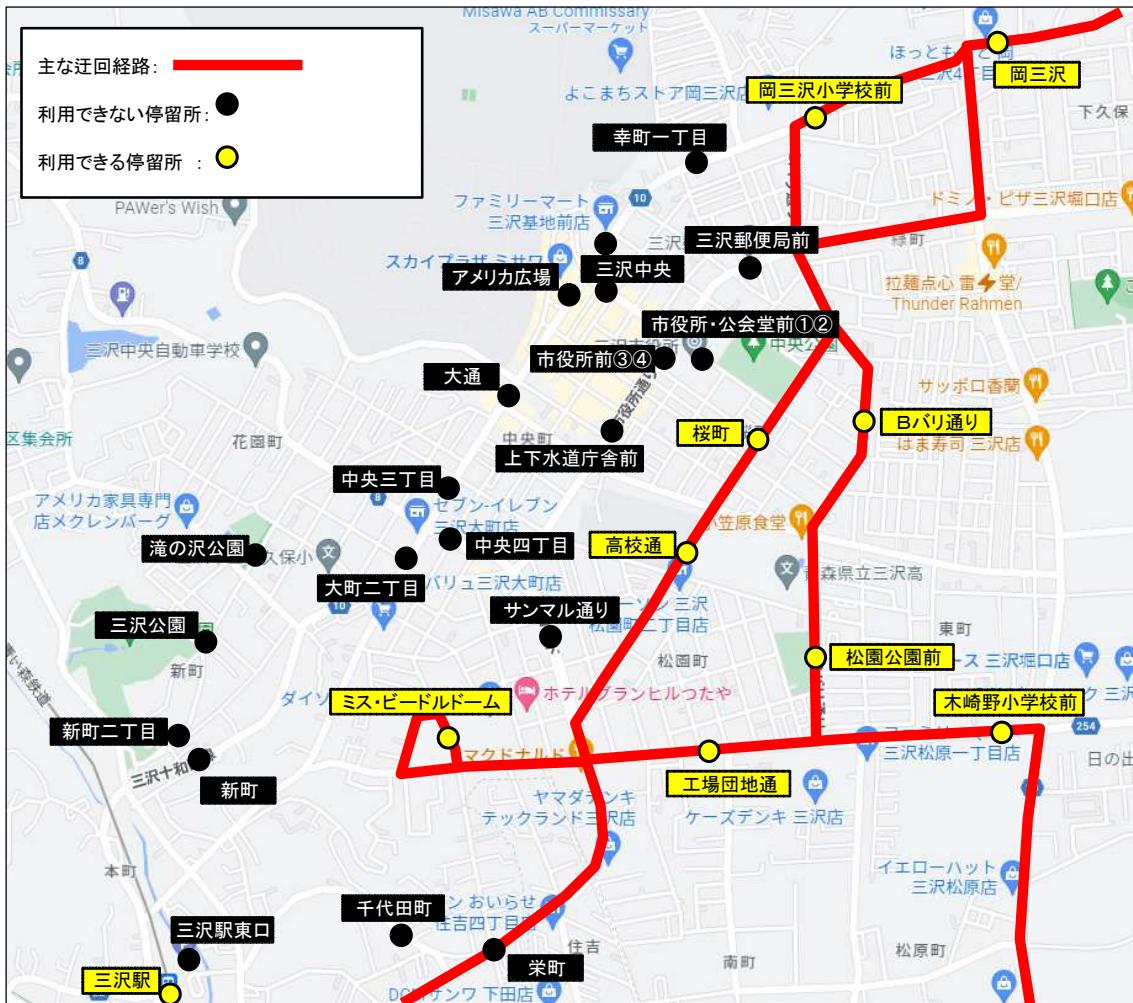

バスご利用のお客様へ

「三沢まつり」に伴う迂回運行について

標記について、三沢まつりの交通規制に伴い、下図のとおり迂回運行致しますので、お間違いないようご利用願います。路線によって時刻・経路が変更となりますことをご了承のほどお願い致します。

下記期間中は「このバス停はご利用」できません
記

○市街地交通規制に伴うバス迂回時間帯

8/20(土)、21(日)：12:00~17:00

○各方面へのバス停のご案内

	● 利用できる停留所	● 利用できない停留所
市立病院、大津、前平方面	三沢駅、ミス・ビートルドーム	新町二丁目、三沢公園、滝の沢公園、 新町、大町二丁目、中央三丁目、大通、 アメリカ広場、三沢中央、幸町一丁目、 三沢郵便局前、中央四丁目、 上下水道庁舎前、市役所・公会堂前①②、 市役所前③④、サンマル通り、 三沢駅東口、千代田町、栄町 上記の停留所はご利用できません
古間木小学校前方面	ミス・ビートルドーム、三沢駅	
三沢駅東口(循環)	ミス・ビートルドーム、高校通、桜町、緑町	
塩釜、淋代、八幡、追館方面	高校通、桜町、岡三沢	
七百・十和田市方面	桜町、高校通、三沢駅	
三沢空港・八戸八日町方面	三沢駅・桜町	
イオンモール下田行シャトルバス	三沢駅、高校通、桜町	

8/20~21, ビードル西線/大津前平線と北浜木崎野線[市立病院~八幡・塩釜・追館]の接続はありません。
 ビードル東線は「ミス・ビートルドーム」が起終点となります。

「ビードル西線・大津前平線」をご利用のお客さまへ

三沢まつりに伴う迂回運行について

標記について、「三沢まつり」に伴う交通規制により三沢市内の迂回運行を行ないます。
下記日時の便において、ご利用になれない停留所がございますのでお間違いのないようご利用願います。

記

1. 期 間 令和4年8月20日(土)、8月21日(日) 12:00~17:00
※荒天時等の中止の場合も迂回運行いたします。
2. 迂 回 便

【ビードル西線・大津前平線】

市立病院行				ご利用になれない停留所	
古間木小学校前	12:31 発	→ 市立病院	13:09 着		新町二丁目、三沢公園、滝の沢公園、大町二丁目、中央三丁目、大通、アメリカ広場、三沢中央、市役所・公会堂前②、桜町、高校通、サンマル通り
古間木古流センター	13:41 発	→ 市立病院	14:19 着	21日運休	
古間木小学校前	15:01 発	→ 市立病院	15:39 着		
古間木小学校前	15:51 発	→ 市立病院	16:29 着	21日運休	
古間木小学校前	16:41 発	→ 市立病院	17:19 着		

※北浜木崎野線との接続（往路：アメリカ広場）はできません。

古間木小学校方面行				ご利用になれない停留所	
市立病院	11:35 発	→ 古間木小学校前	12:15 着	21日運休	新町二丁目、三沢公園、滝の沢公園、大町二丁目、中央三丁目、大通、アメリカ広場、三沢中央、市役所・公会堂前②、桜町、高校通、サンマル通り
市立病院	12:25 発	→ 古間木小学校前	13:05 着	21日運休	
市立病院	13:35 発	→ 古間木小学校前	14:15 着		
市立病院	14:35 発	→ 古間木交流センター	15:15 着	21日運休	
市立病院	15:35 発	→ 古間木小学校前	16:15 着		
市立病院	16:35 発	→ 古間木小学校前	17:15 着	21日運休	