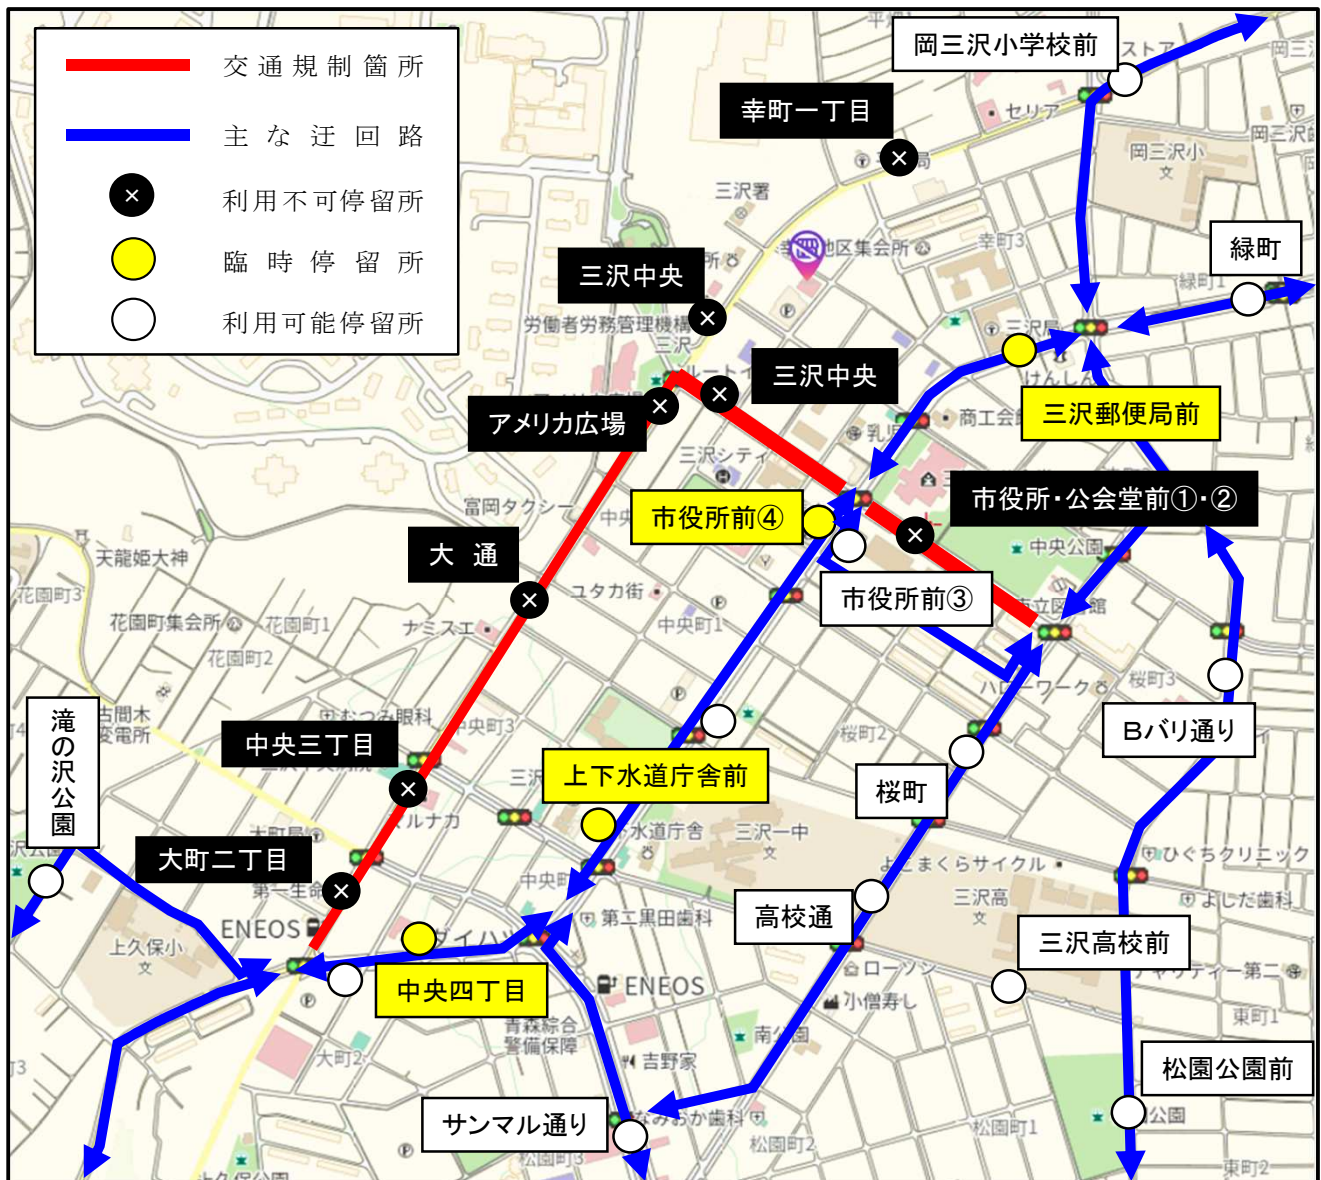

バスご利用のお客様へ

あおもり「10市大祭典in三沢」の開催に伴う
迂回運行について

いつも十和田観光バスをご利用いただき、誠にありがとうございます。

下記期日において、あおもり「10市大祭典in三沢」が開催され交通規制となりますので、迂回運行をいたします。

交通規制時間中、ご利用が出来なくなる停留所がございますので、下記地図上の臨時停留所からのご利用をお願いいたします。

記

1. 期 日 令和4年9月24日(土) 10:00~18:00
  令和4年9月25日(日) 9:00~15:30

上記時間中は、臨時停留所からのご利用をお願いいたします。

お問い合わせ

十和田観光電鉄株式会社

三沢営業所 0176-53-3136