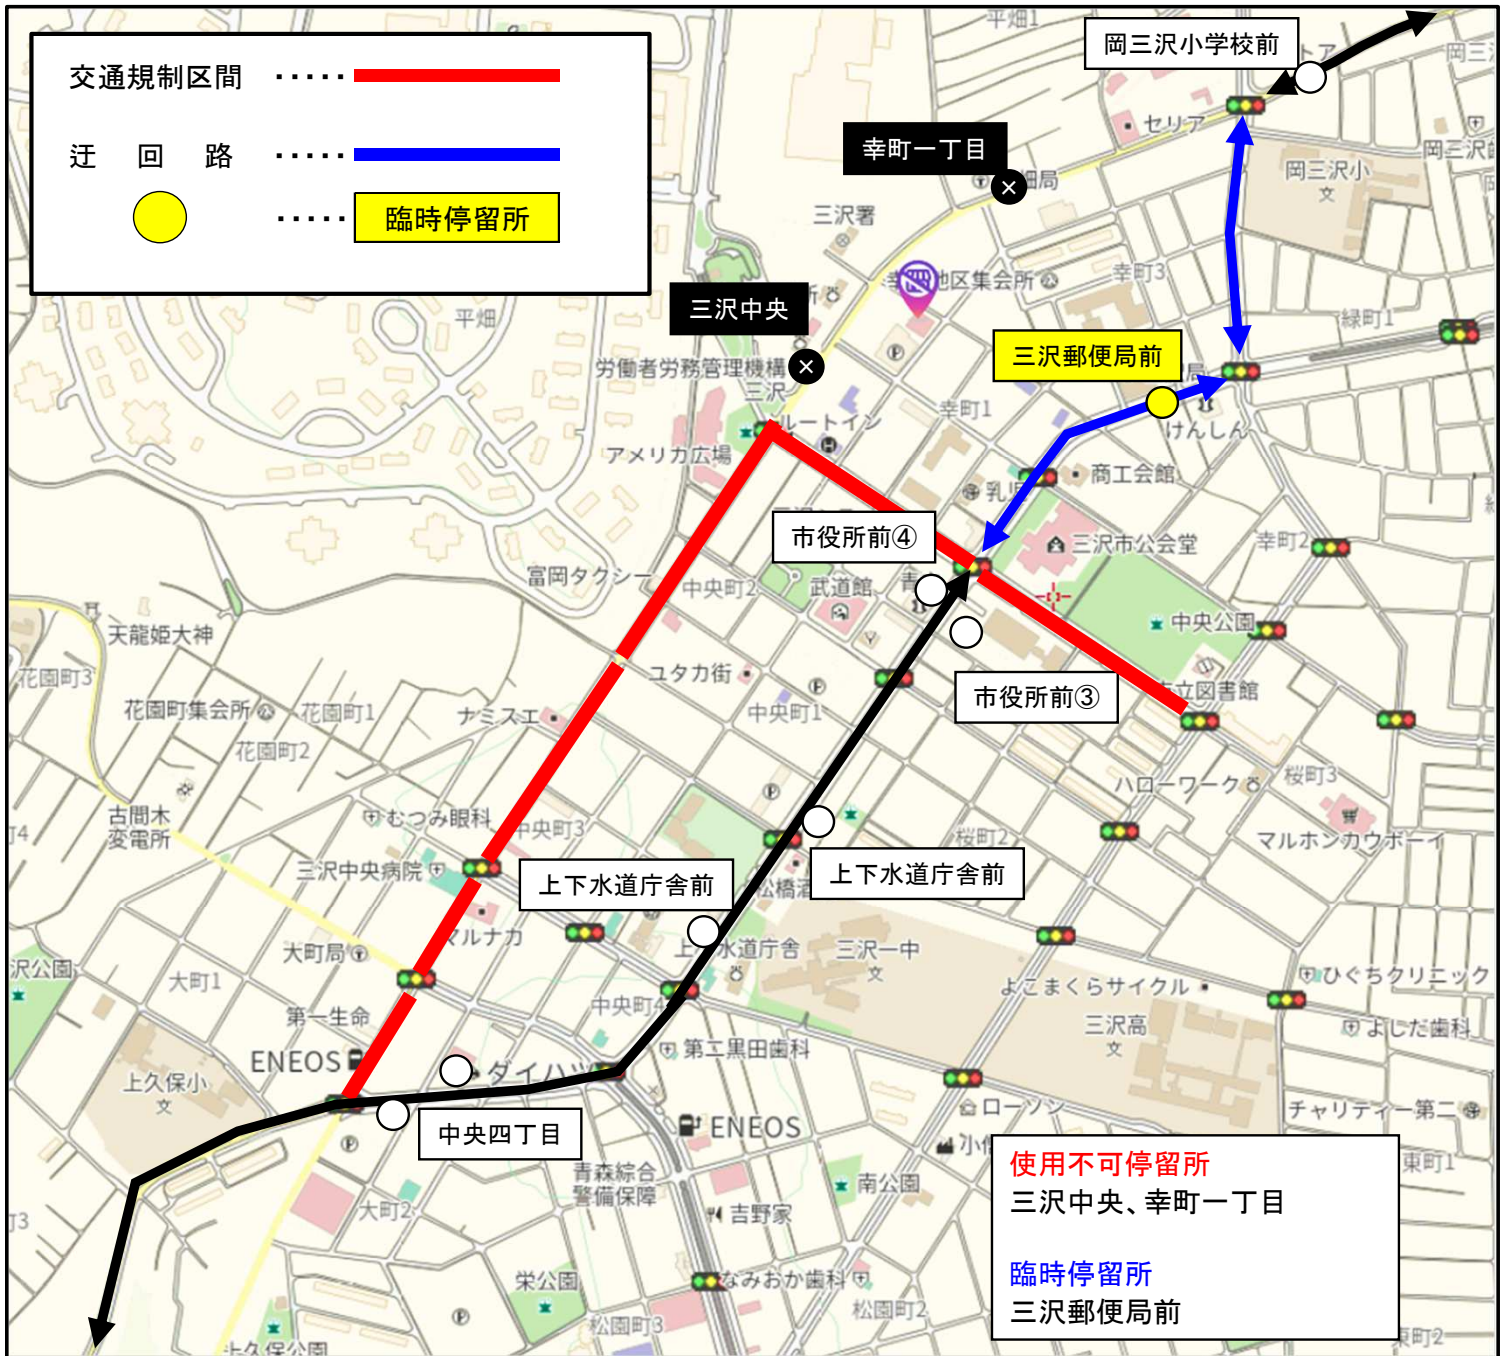

イオン下田シャトルバス

9/24(土)10:00~18:00 9/25(日)9:00~15:30

別図10

【三沢～イオンモール下田シャトルバス】

- 迂回：上下水道庁舎前→市役所前④→三沢郵便局前→岡三沢小学校前
- 使用不可停留所：三沢中央、幸町一丁目
- 臨時停留所：「三沢郵便局前」