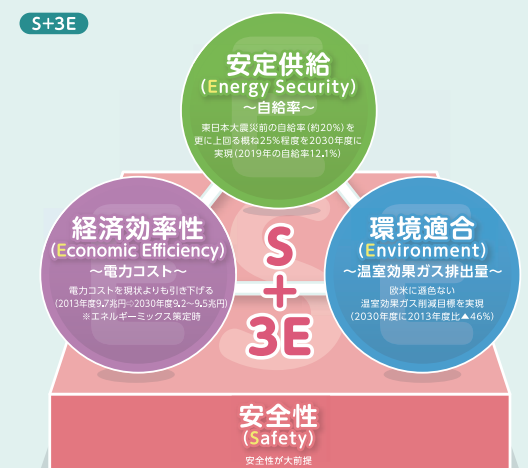

三沢市公園緑化公社

B会場 炭焼きホットドック

北浜の男衆が豪快な逸品を販売します。

六川目青年部

11:20～ BBQ撮影会

バーベキューアート撮影会では来場者にご参加いただき、会場の様子を上空からドローンで撮影します。ご協力の程よろしくお願いたします。

BBQ会場

火力発電、再エネ発電、原子力発電等には、それぞれ長所と短所があります。そのため、各発電の長所をうまく活用し、バランスよく利用することが大切です。安全性(Safety)を大前提として、エネルギーの安定供給(Energy Security)、経済効率性の向上(Economic Efficiency)、環境への適合(Environment)を同時に進める取り組みを「S+3E」と呼び、日本のエネルギー政策の基本となっています。