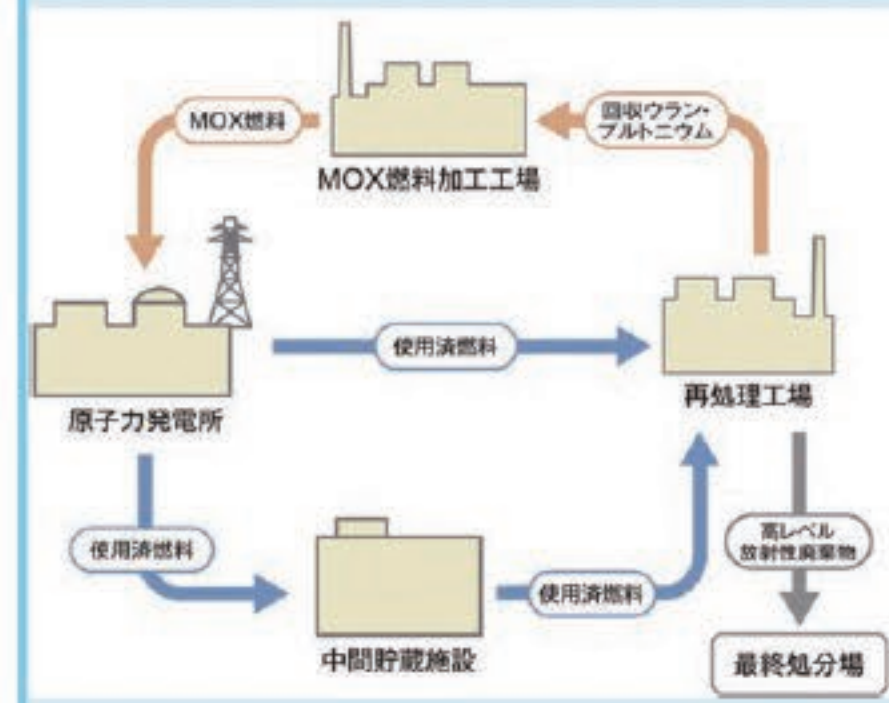

10:30~
**ステージ
ショー**

**ピエロの
ぐっち**

BBQ会場内ステージ

12:00~ エフエム青森番組公開録音
13:00~ Live

SWALLOW

BBQ会場内ステージ

13:45~ Live

ライスボール

BBQ会場内ステージ