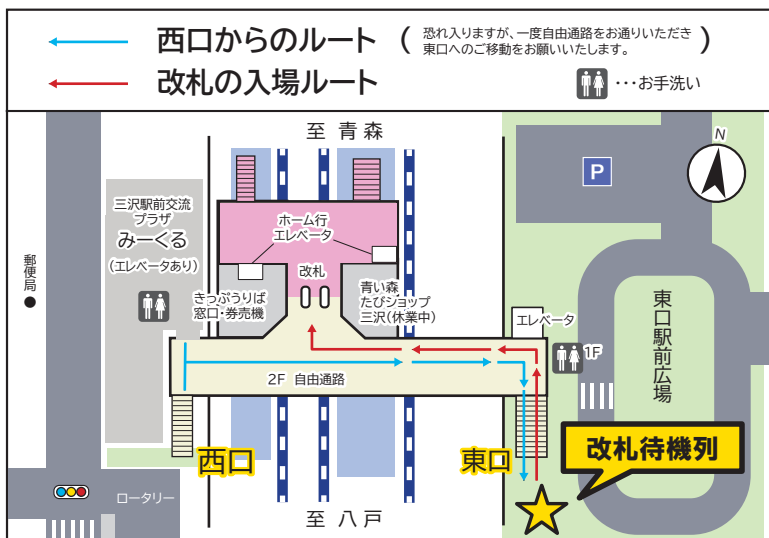

「三沢基地航空祭」開催に伴い臨時列車を運転します

青い森鉄道株式会社は、9月10日（日）に三沢市で開催される「三沢基地航空祭2023」に合わせ、会場最寄り駅となる三沢駅への臨時列車を運転します。

また、お帰りの時間帯の三沢駅は混雑が予想されるため、すべてのお客様を対象に13時頃から18時頃まで入場規制を実施します。

1. 「三沢基地航空祭」臨時列車について

運転日：9月10日（日） 臨時列車 計8本 運転（各駅停車）

- * 臨時列車をすべて掲載しています。2両編成、全車自由席です。
- * 臨時列車は乗車券のみでご乗車になれます。
- * 開催中止の場合は運休となることがあります。

青い森鉄道株式会社

~ 2023.09.10

2023年9月10日(日) 三沢基地航空祭開催に伴う

三沢駅 入場規制

2023年 **9月10日(日)**

13:00 頃から **18:00** 頃まで

混雑が見込まれるため、入場規制を実施します。

すべてのお客さまが対象です

- 13:00頃以降、三沢駅からご乗車になるすべてのお客さまは、東口にて「青森方面」と「八戸方面」それぞれの改札待機列最後尾にお並びいただけます。
- 必ずきっぷをご用意のうえお並びください。
交通系ICカードはご利用になれません。
- 入場までにしばらくお待ちいただくため、お時間には充分余裕をもってお越しください。
特に、八戸駅で新幹線にお乗換えのお客さまはご注意ください。
- お手洗いは東口駅前広場と“みーくる”内にあります。
- 駅構内・駅前広場では、係員の指示に従ってご移動ください。
- 混雑状況や天候等により、待機場所や時間は変更となる場合があります。
- 不審な物や人を発見したときは、お近くの駅係員にお知らせください。