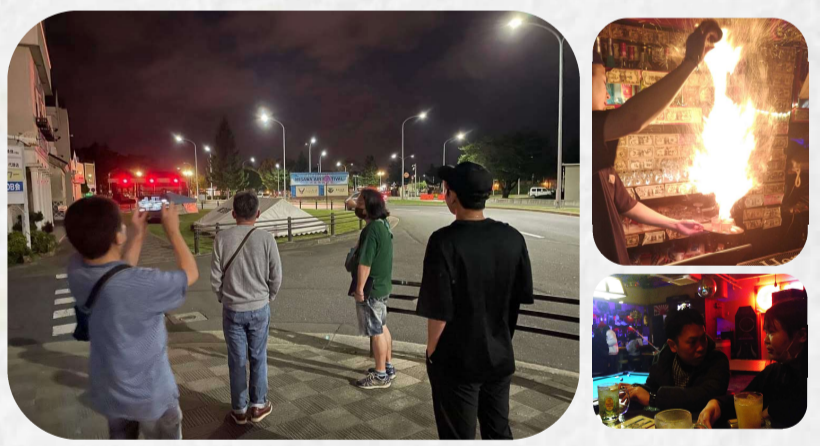

三沢らしさが色
濃く出るのはや
っぱり夜、楽しさ
を満喫するなら

夜
コース