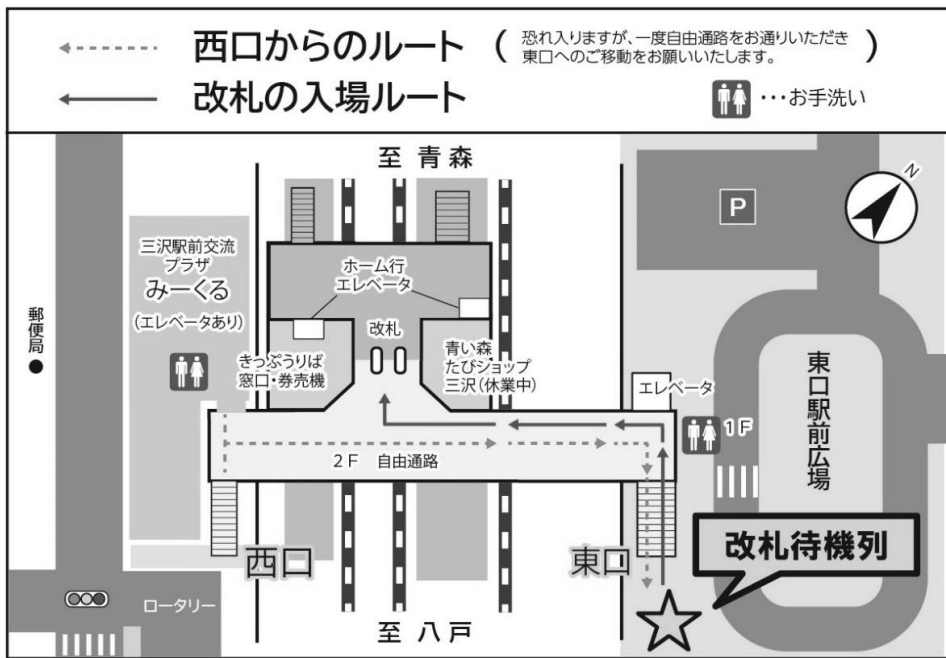

三沢基地航空祭

青い森鉄道線 臨時列車のお知らせ

運転日 / 2024年 9月8日 (日)

時刻表は裏面に掲載

青い森鉄道ホームページにて
詳しいご案内を掲載しています
<https://aoimorirailway.com>

三沢駅 入場規制のお知らせ

9月8日 (日)
13時頃～18時頃 予定

混雑が見込まれるため、9月8日(日)13時頃～18時頃の三沢駅は入場規制を実施します。

きっぷを購入してから、東口の改札待機列にお並びください。

特に、八戸駅で新幹線にお乗り換えのお客さまは、お時間に余裕をもってお並びください。

Suicaはご利用になれません

きっぷをお買い求めください

2024年9月8日(日) 三沢基地航空祭 臨時時刻表

! 行きの定期列車(八戸発)は大変混雑します。臨時列車をご利用ください。

八戸▶三沢 [ゆき]

列車番号別 列車名	561M	563M	9521M	565M	567M	569M	571M	9523M	3225D	573M	575M
	普通	普通	臨時普通 航空祭 1番機	普通	普通	普通	普通	臨時普通 航空祭 3番機	快速 しもきた	普通	普通
八戸発	543	604	618	635	716	806	858	905	933	1009	1104
陸奥市川	549	610	624	641	722	812	904	911	レ	1015	1110
下田	553	614	628	645	726	816	908	915	942	1019	1114
向山	558	619	633	650	731	821	913	920	レ	1024	1119
三沢着	602	623	638	654	735	825	917	925	950	1028	1123
終着	青森	青森	三沢	青森	青森	青森	青森	三沢	大湊	青森	青森