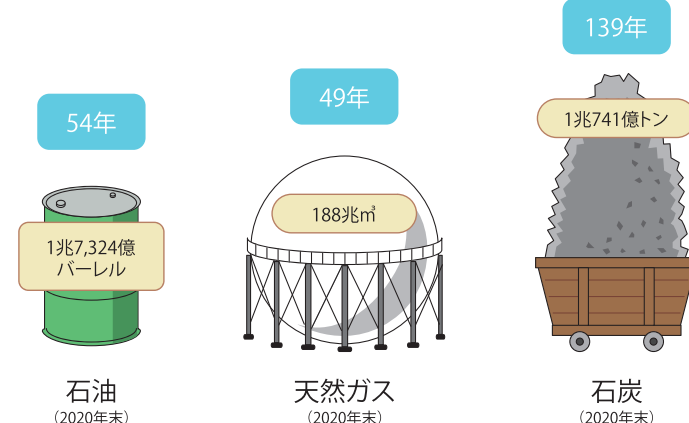

## エネルギーのひろば

8月24日(土) 13時~19時まで「スカイプラザ入口」にブース出展をしています

エネルギーや原子力、放射線についての情報を学べるよ！

クイズや体験コーナーもあるわ！

※展示内容は変更となる場合がございます。

## えねるぎークイズ

次のうち、エネルギー資源がこれから何年生産できるのかを表す数値(可採年数)が最も長いのはどれでしょう？

※答えはチラシの右面をご覧ください。

## ③ 石炭

エネルギー資源の可採年数は、現時点で確認されている経済的・技術的に採掘可能な資源埋蔵量を年間の生産量で割ったもので表します。このまま使い続けると、石油は54年、天然ガスは49年、石炭は139年で尽きるとみられています。化石燃料はいつかは尽きてしまう限りある資源です。また、化石燃料を使い続けることで環境に大きな影響を与えてしまうことも、大きな問題となっています。