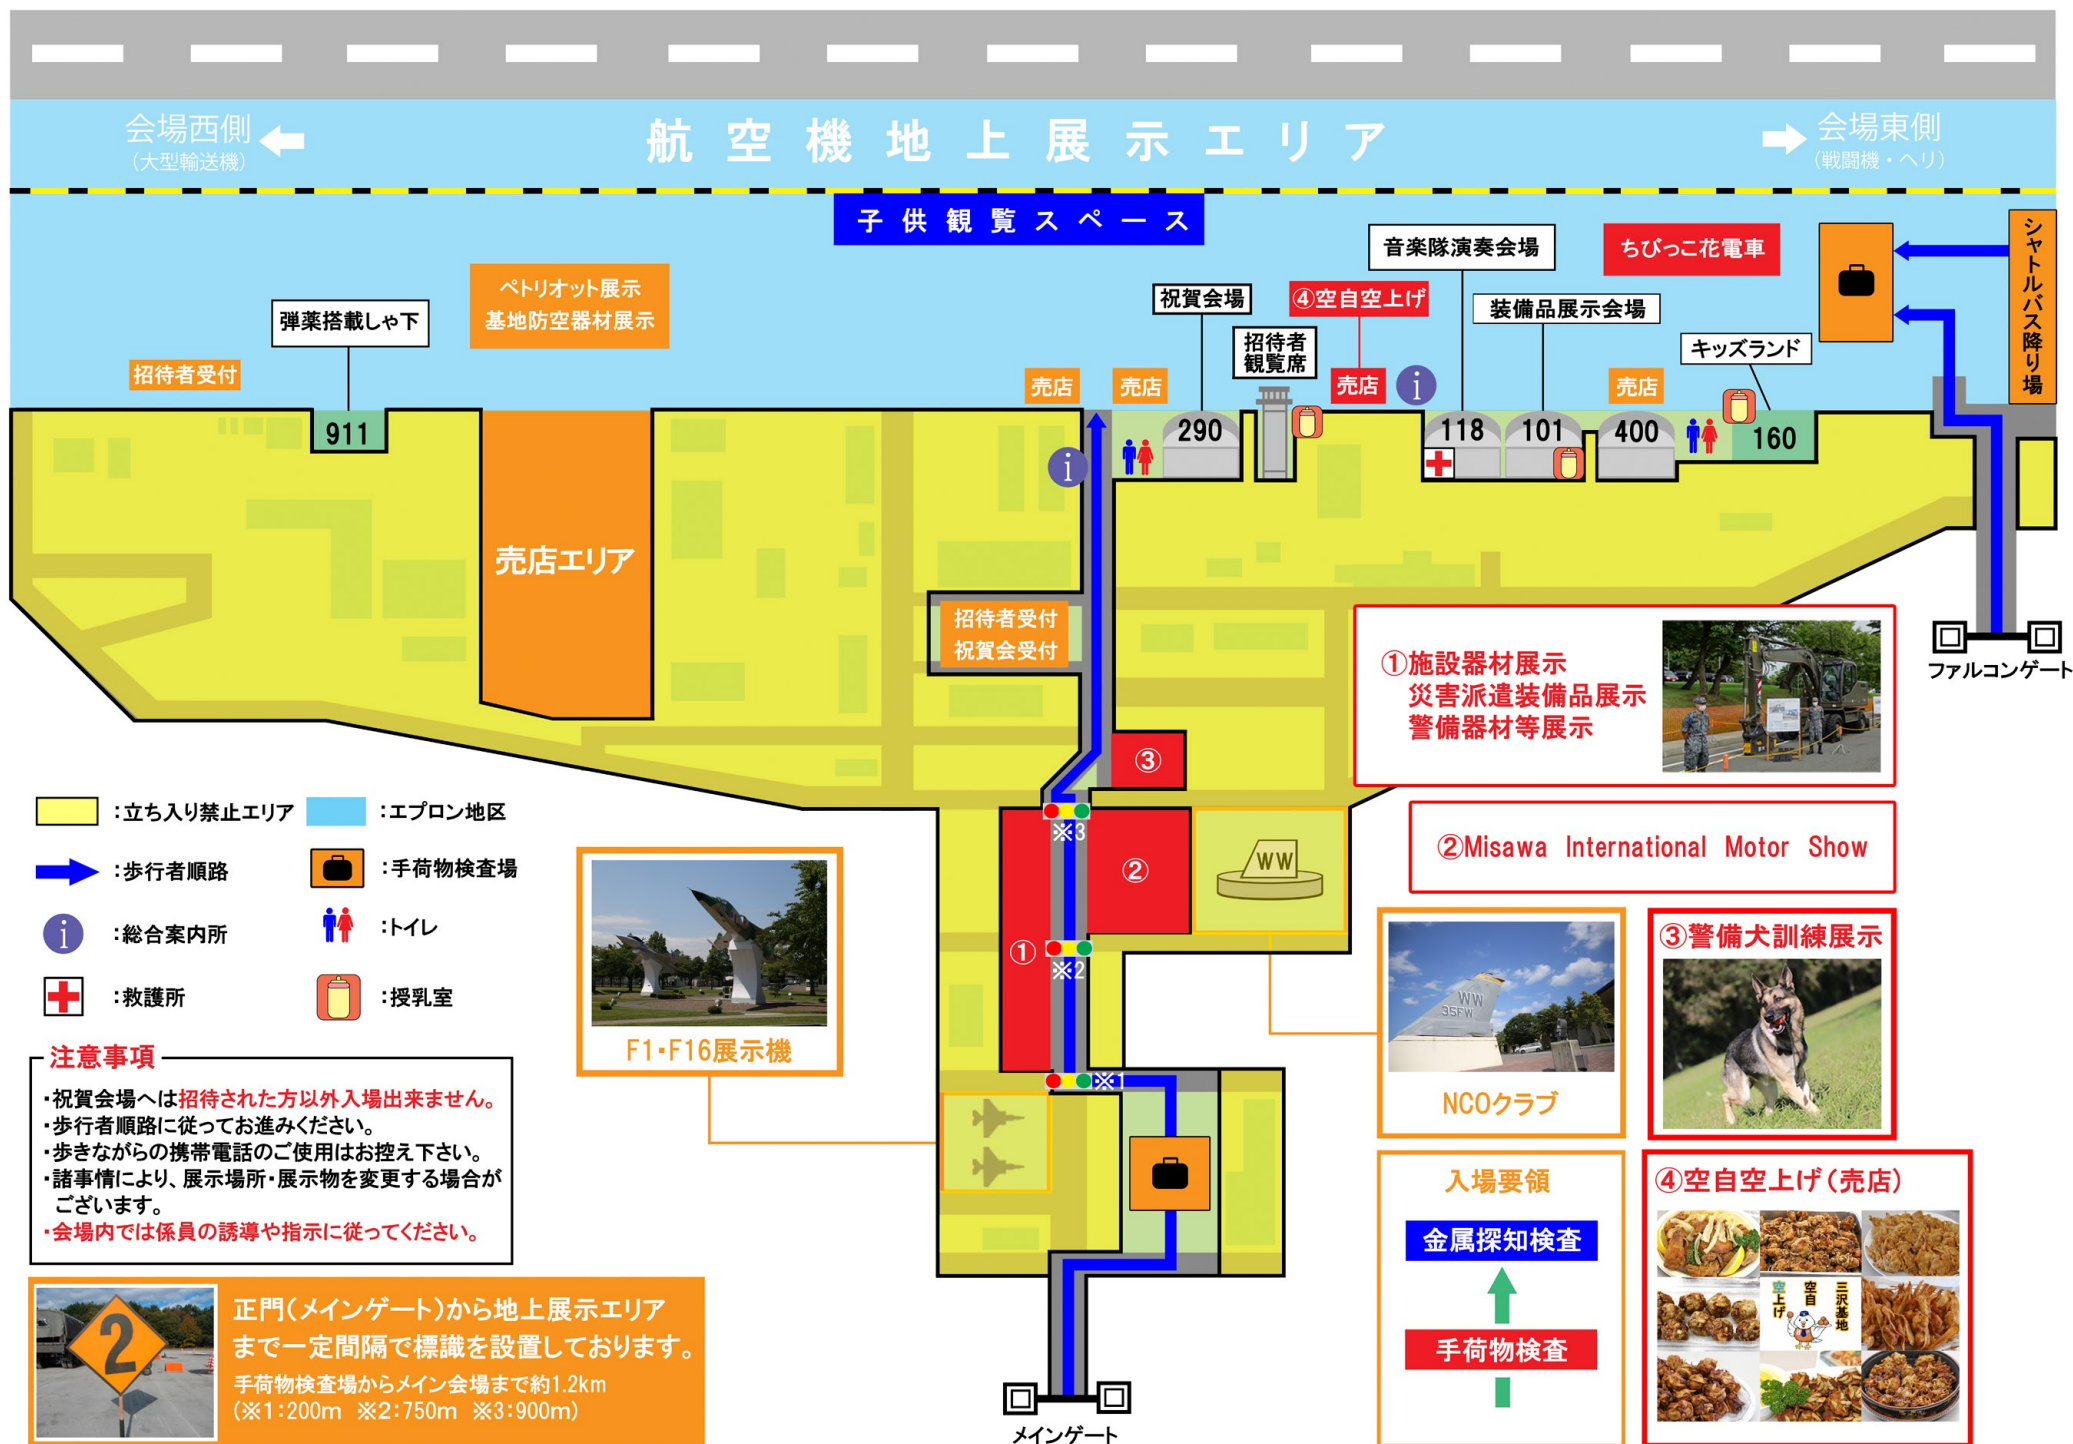

航空祭会場案内図

会場西側
(大型輸送機) ←

航空機地上展示エリア

→ 会場東側
(戦闘機・ヘリ)

子供観覧スペース

弾薬搭載しや下
ベトリオット展示
基地防空器材展示

音楽隊演奏会場
ちびっこ花電車

シャトルバス降り場

招待者受付

911

売店エリア

祝賀会場

④空自空上げ

装備品展示会場

キッズランド

売店

↓

- : 立ち入り禁止エリア
- : エプロン地区
- : 歩行者順路
- : 手荷物検査場
- : 総合案内所
- : トイレ
- : 救護所
- : 授乳室

注意事項

- ・祝賀会場へは招待された方以外入場出来ません。
- ・歩行者順路に従ってお進みください。
- ・歩きながらの携帯電話のご使用はお控え下さい。
- ・諸事情により、展示場所・展示物を変更する場合がございます。
- ・会場内では係員の誘導や指示に従ってください。

正門(メインゲート)から地上展示エリア
まで一定間隔で標識を設置しております。
手荷物検査場からメイン会場まで約1.2km
(※1:200m ※2:750m ※3:900m)

メインゲート